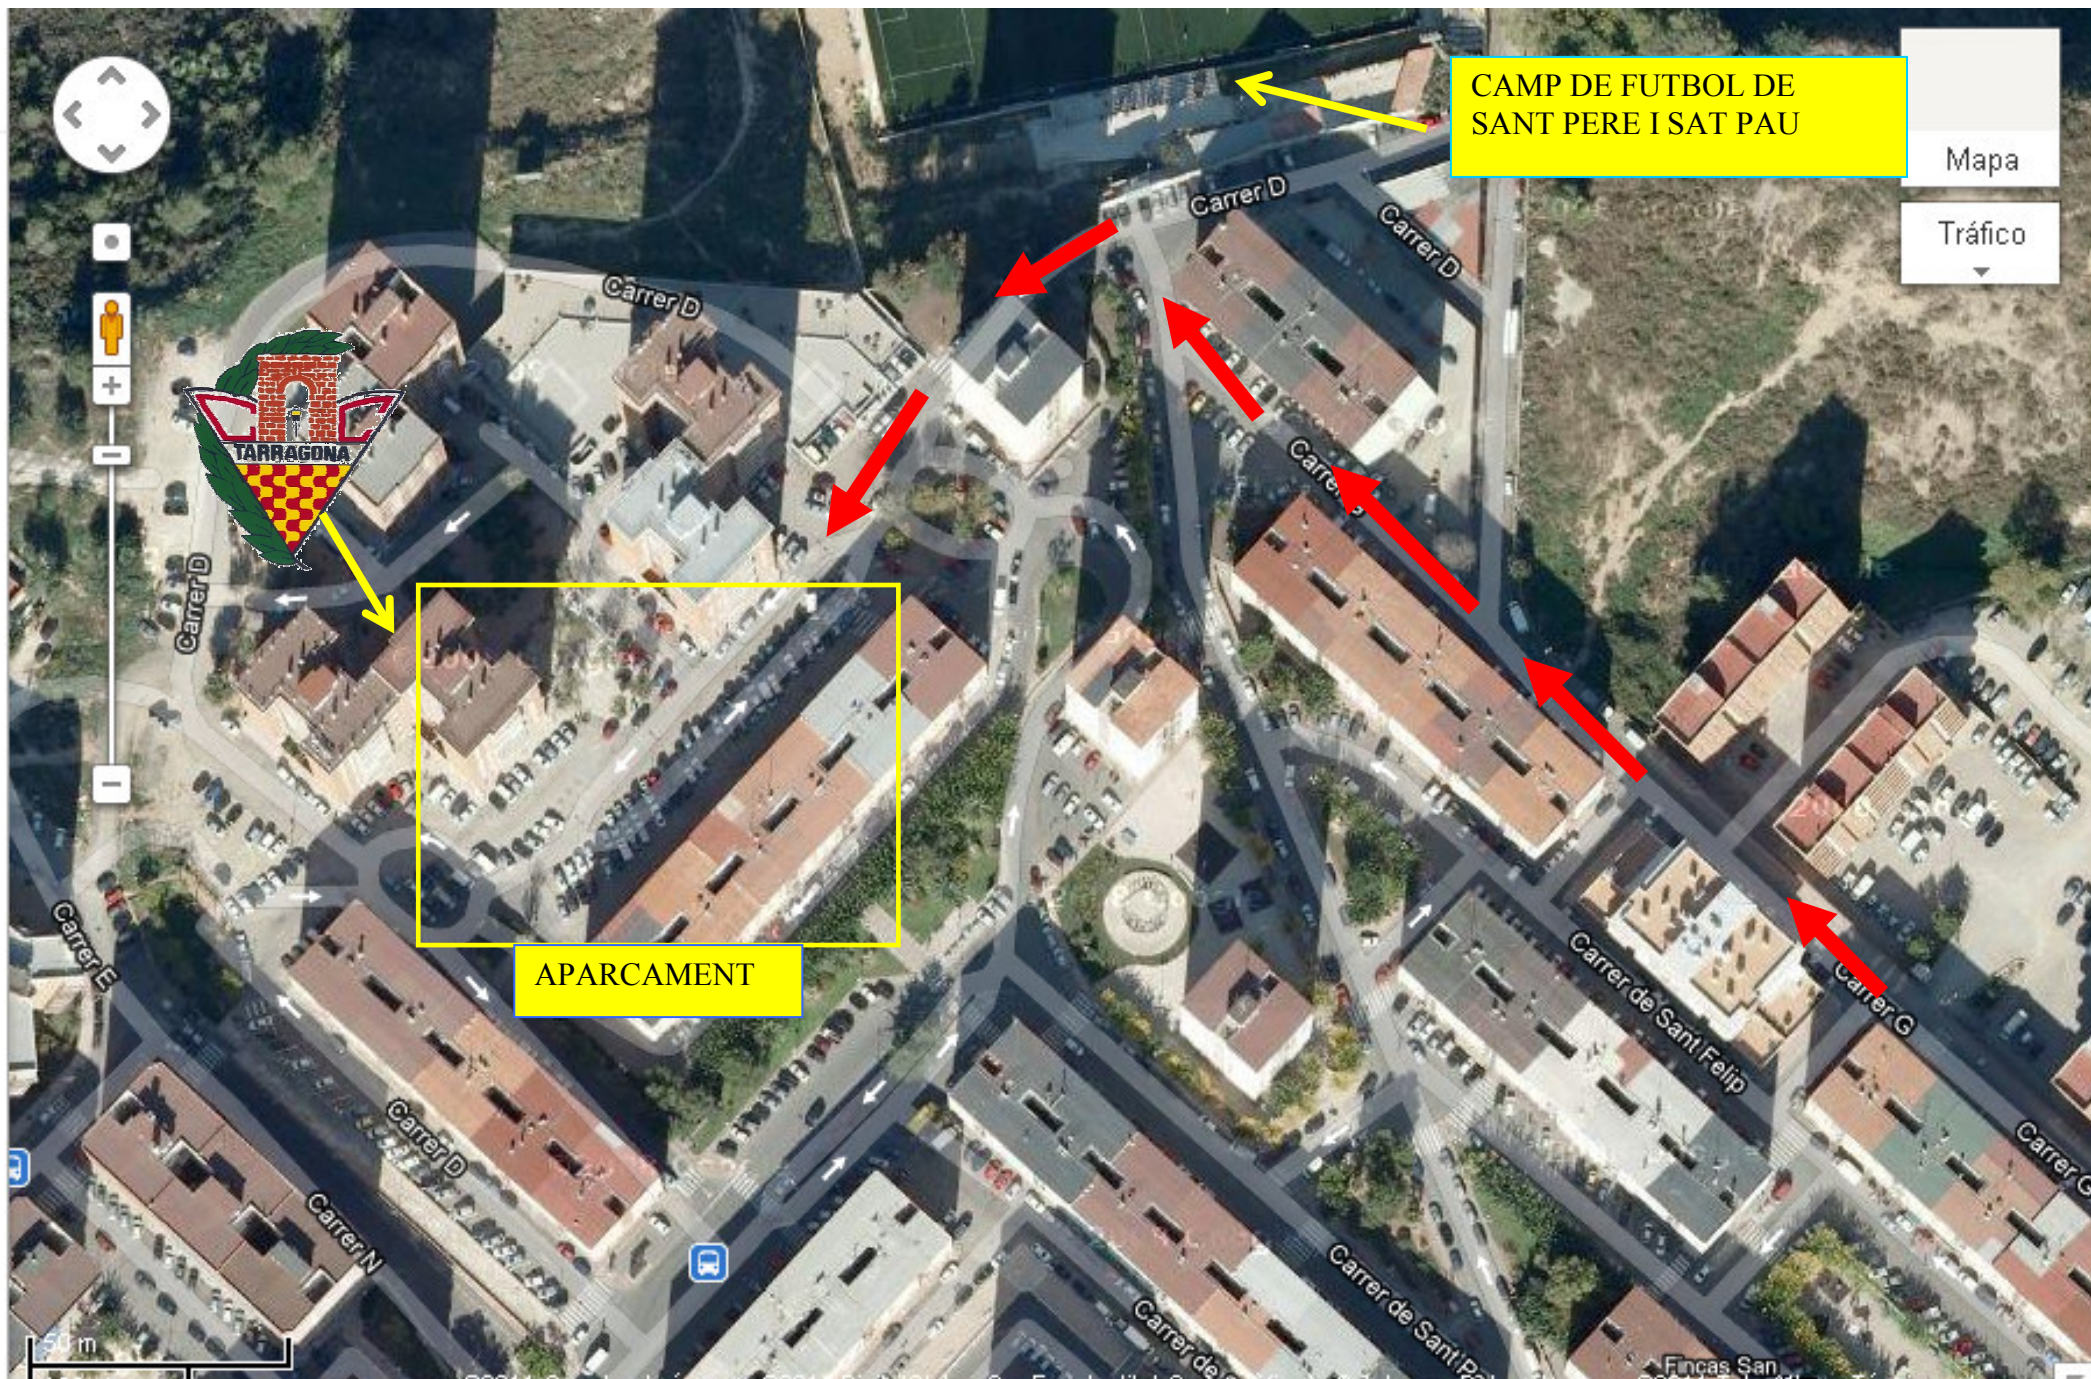

PISCINES

PAVELLO

TP-2

TP-2031a

Fincas San Pedro Y San Pablo

La Cuina de L'anna

Restaurante El Argentino

Lacam S.c.p

TP-2031

TP-2031

Veterinario Mima's SCP

SANT PERE I SAN RAU

TP-2031

TP-2031

GASOLINERA

Mercadona

CAMP DE FUTBOL DE SANT PERE I SAT PAU

APARCAMENT

Mapa

Tráfico

50 m