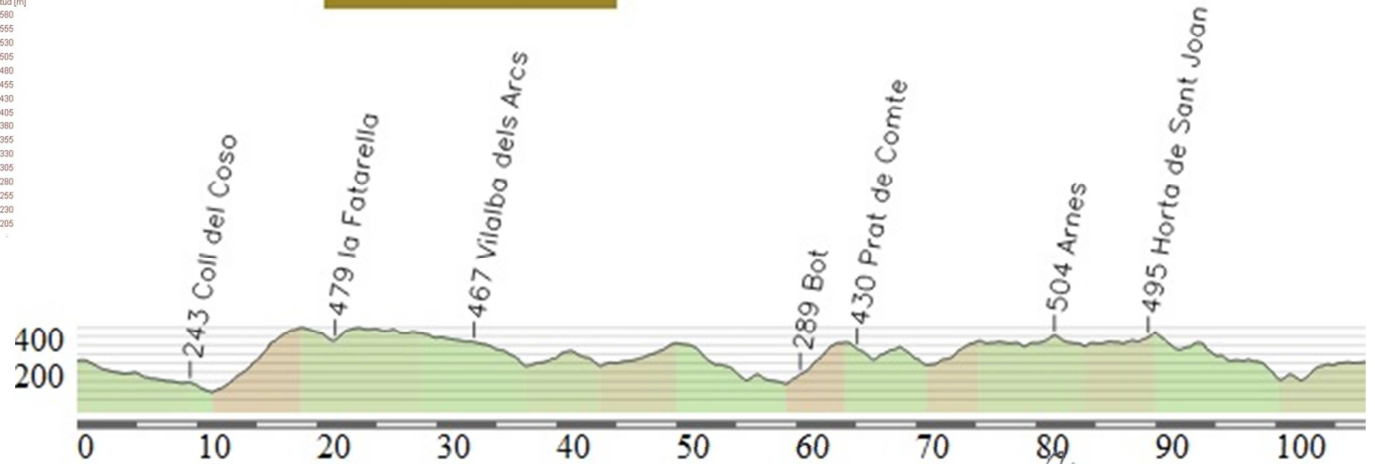

<u>Recorregut</u>	<u>Parcial</u>	<u>Fets</u>	<u>Horari</u>	<u>Observacions</u>
Gandesa	0	0	9:00	Sortida
Corbera d'Ebre	4	4	9:07	
Les Camposines	7	11	9:24	
Alt Fatarella	6.5	17.5	10:05	Reagrupament
Vilalba dels Arcs	10.5	28	10:32	
Batea	11.5	39.5	10:55	Esmorzar
Bot	13.5	53	11:46	
Inici Coll Ventós	2.3	55.3	11:51	Bandera Verda
Final Coll Ventós	5.2	60.5	12:21	Fi Bandera Verda
Prat de Comte	2.5	63	12:26	
La Farinera	10.5	73.5	12:56	Reagrupament
Arnes	4.8	78.3	13:16	Avituallament
Horta de Sant Joan	7	85.3	13:31	
Bot	10	95.3	13:53	Reagrupament
Gandesa	10.7	106	14:16