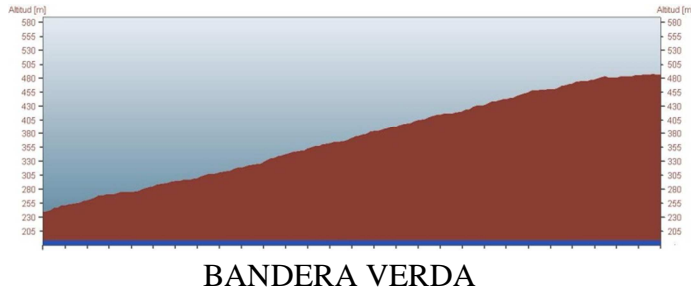

<u>Recorregut</u>	<u>Parcial</u>	<u>Fets</u>	<u>Horari</u>	<u>Observacions</u>
Gandesa	0	0	9:00	Sortida
Corbera d'Ebre	4	4	9:07	
Les Camposines	7	11	9:24	
Alt Fatarella	6.5	17.5	10:05	Reagrupament
Vilalba dels Arcs	10.5	28	10:32	
Batea	11.5	39.5	10:55	Esmorzar
Bot	13.5	53	11:46	
Inici Coll Ventós	2.3	55.3	11:51	Bandera Verda
Final Coll Ventós	5.2	60.5	12:21	Fi Bandera Verda
Prat de Comte	2.5	63	12:26	
La Farinera	10.5	73.5	12:56	Reagrupament
Arnes	4.8	78.3	13:16	Avituallament
Horta de Sant Joan	7	85.3	13:31	
Bot	10	95.3	13:53	Reagrupament
Gandesa	10.7	106	14:16