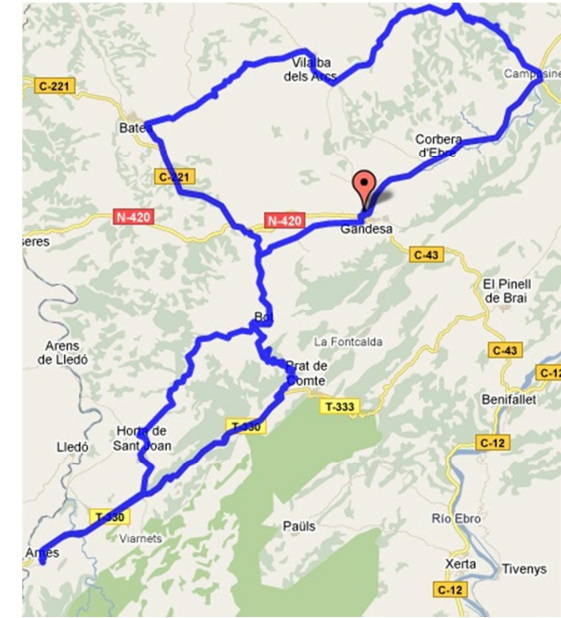

<u>Recorregut</u>	<u>Parcial</u>	<u>Fets</u>	<u>Horari</u>	<u>Observacions</u>
Gandesa	0	0	9:00	Sortida
Corbera d'Ebre	4	4	9:07	
Les Camposines	7	11	9:24	
Alt Fatarella	6.5	17.5	10:05	Reagrupament
Vilalba dels Arcs	10.5	28	10:32	
Batea	11.5	39.5	10:55	Esmorzar
Bot	13.5	53	11:46	
Inici Coll Ventós	2.3	55.3	11:51	Bandera Verda
Final Coll Ventós	5.2	60.5	12:21	Fi Bandera Verda
Prat de Comte	2.5	63	12:26	
La Farinera	10.5	73.5	12:56	Reagrupament
Arnes	4.8	78.3	13:16	Avituallament
Horta de Sant Joan	7	85.3	13:31	
Bot	10	95.3	13:53	Reagrupament
Gandesa	10.7	106	14:16