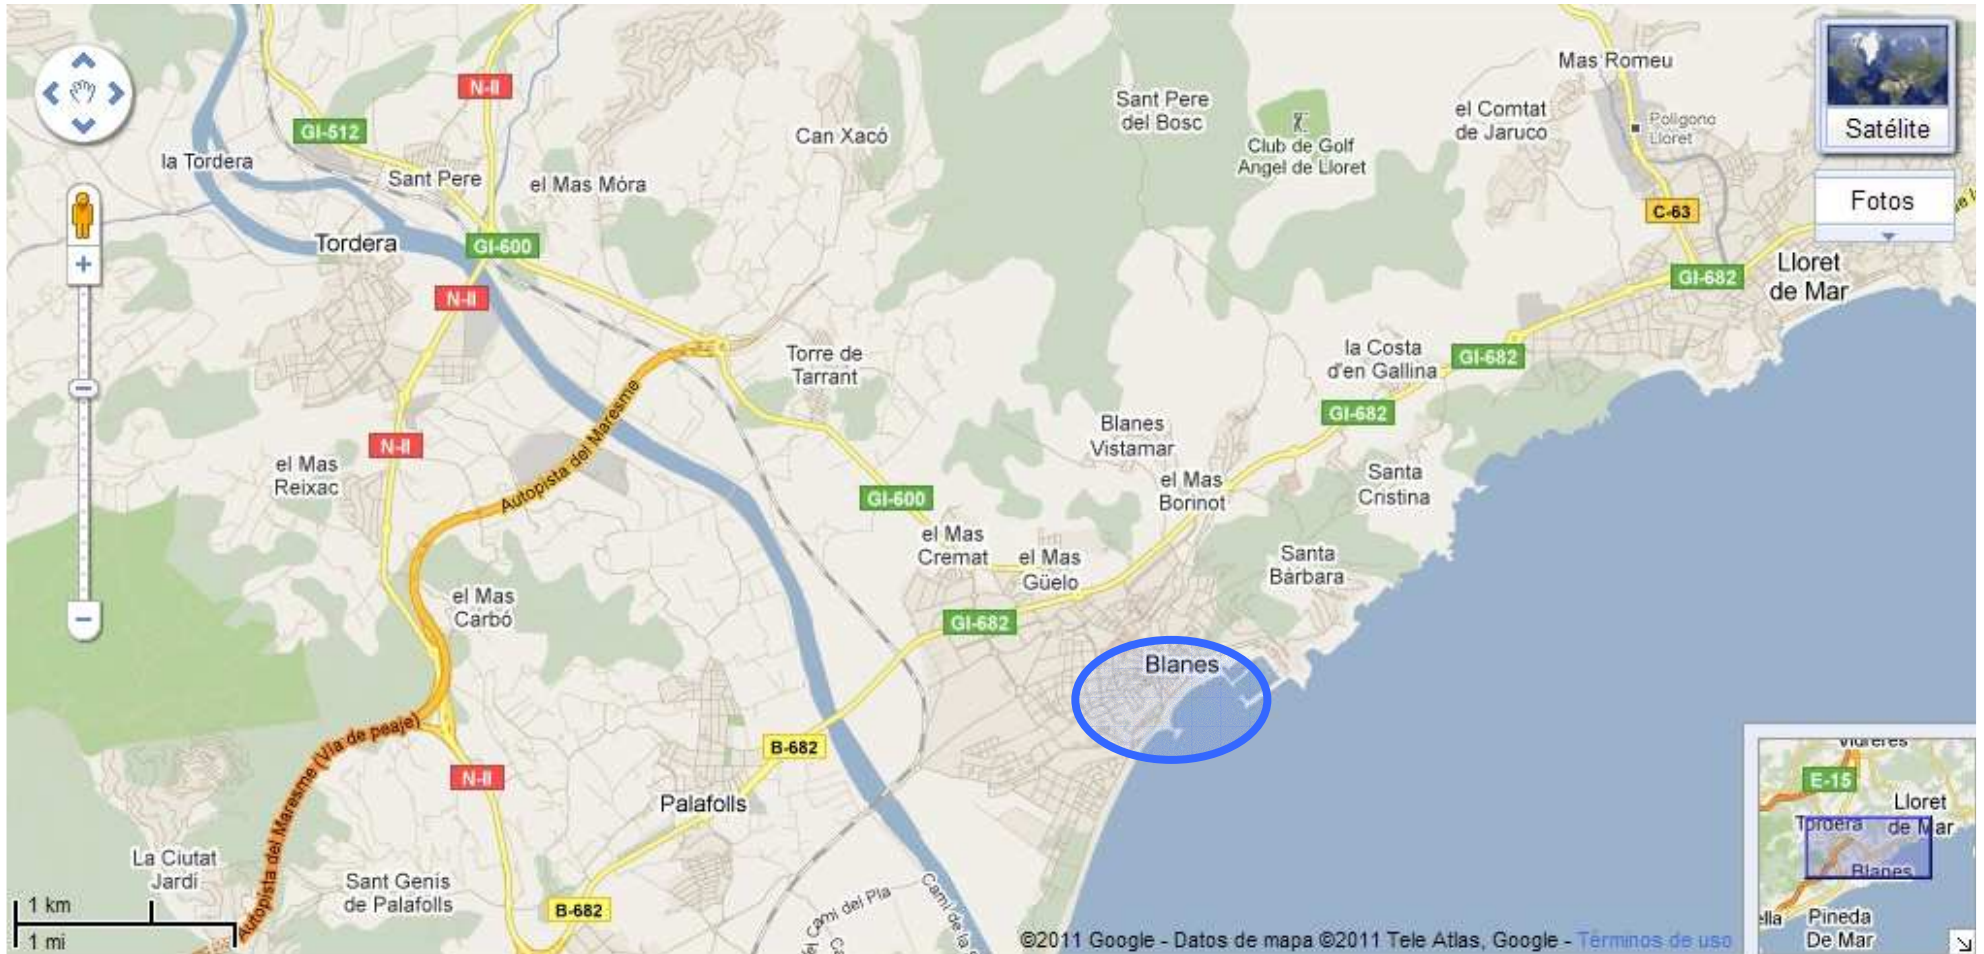

I REGATA – XIX LLIGA CATALANA DE LLAGUT

Blanes, 19 de juny 2011