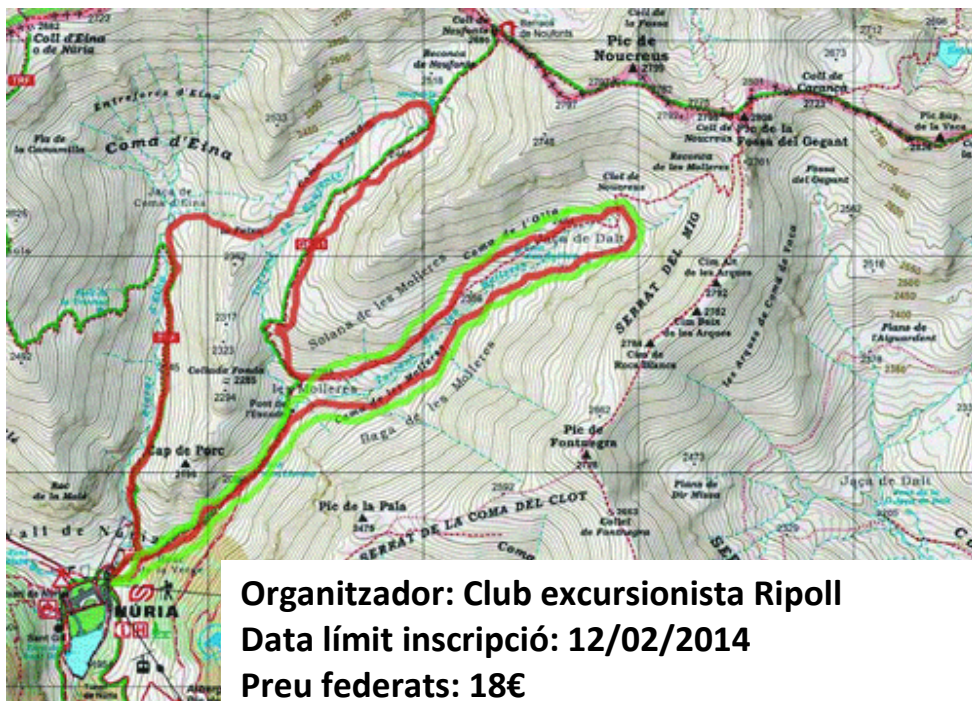

IX Circuit Catala VII Copa Catalana

Organitza:

Amb el suport de:

amb la col·laboració de:

16 febrer
2014

Vall de Núria

La participació serà individual i caldrà estar en possessió de la llicència federativa FEEC del 2014 mínim tipus C, es podrà tramitar una llicència temporal pels no federats. Tindrem un tren cremallera per als participants i acompanyants a l'estació de Queralbs amb sortida a les 8:30 hores. Cal arribar abans per fer els tràmits del bitllet.

El recorregut serà d'uns 5 km pel Circuit Català (recorregut verd) i 9 km per la Copa Catalana (recorregut vermell). A l'arribada els participants entraran a un sorteig de material. Tindran premi els tres primers classificats masculins i les tres primeres femenines, el primer veterà masculí i la primera femenina, de la Copa Catalana.