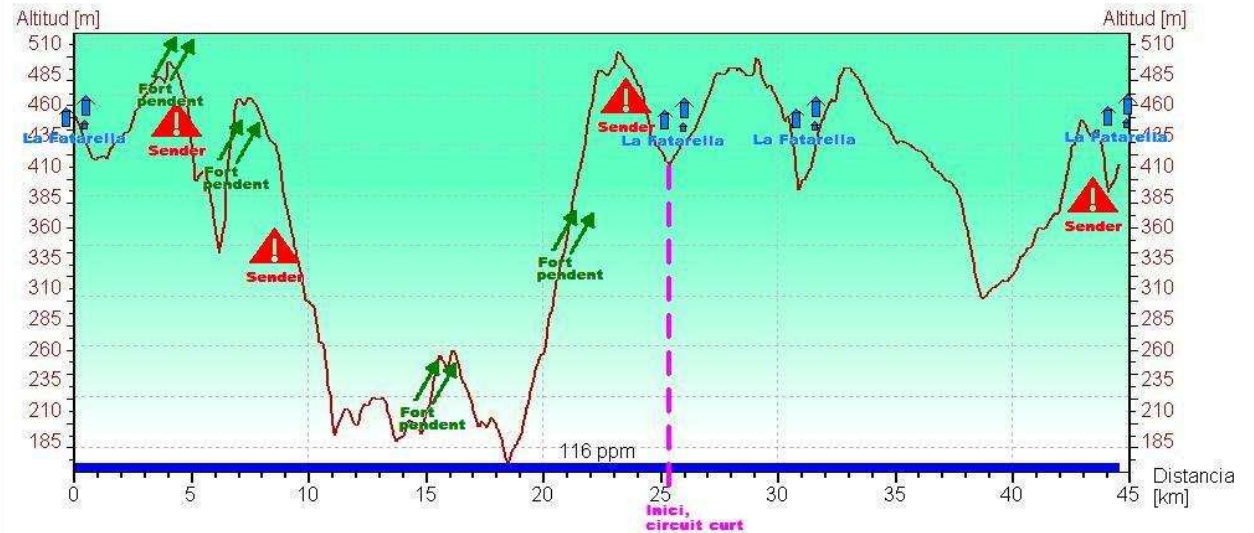

www.pinyofixo.com

El proper 7 de desembre, i en motiu de la 10a Festa de l'oli de La Fatarella, la Penya Ciclista Pinyó Fixo, organitza la tradicional Sortida BTT. (Marxa no competitiva)

Hora sortida: 9h

Lloc sortida: Casal de La Fatarella

Més informació a:

- www.pinyofixo.com
- pinyofixofata@hotmail.com
- Tfs: 616 121 771 – 606 986 238

Hi haurà un circuit de 44 Km amb l'opció de començar-lo al Km 25 (per participants que es vulguin estalviar la part mes dura)

44 Km d'autèntic BTT !!!